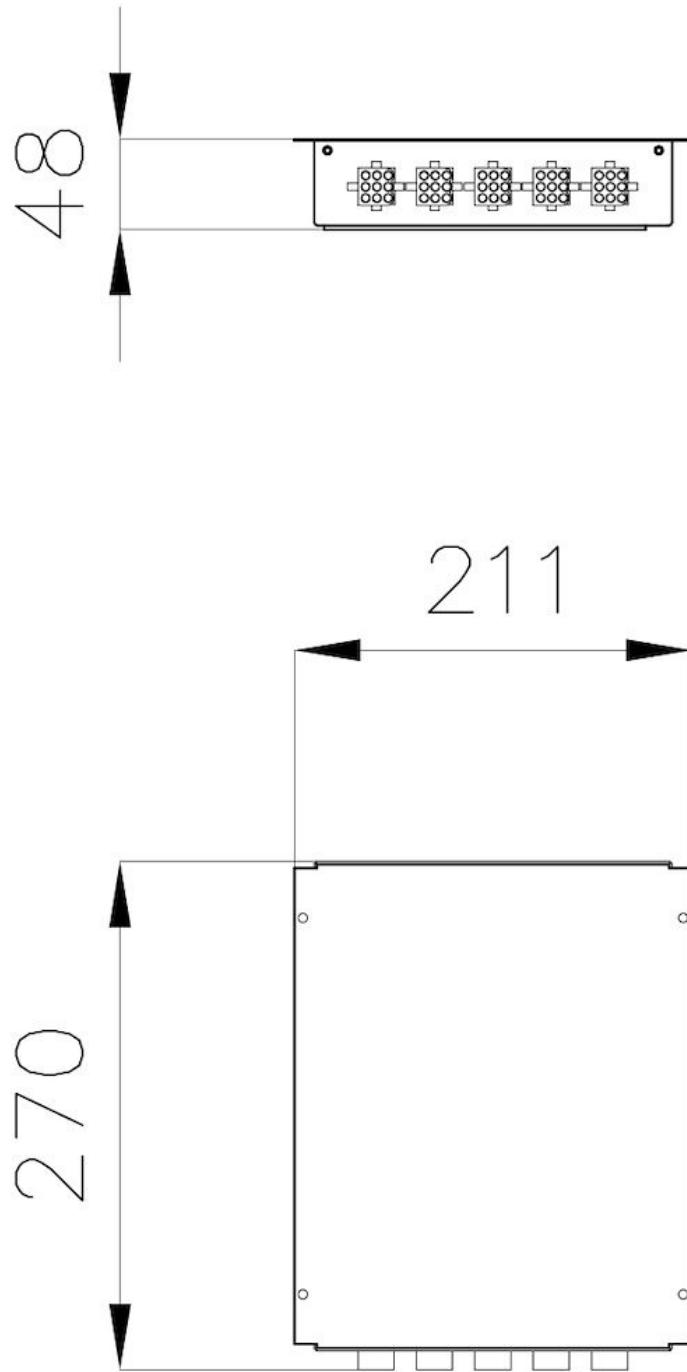

- 连接盒

配件

代码: 7369 030

细节

最大间距 距离操控模块: 60 cm - 距离加热模块: 90 cm

详细描述 3加热模块电磁炉控制盒

阻挡 211x270x48毫米

定位 台下